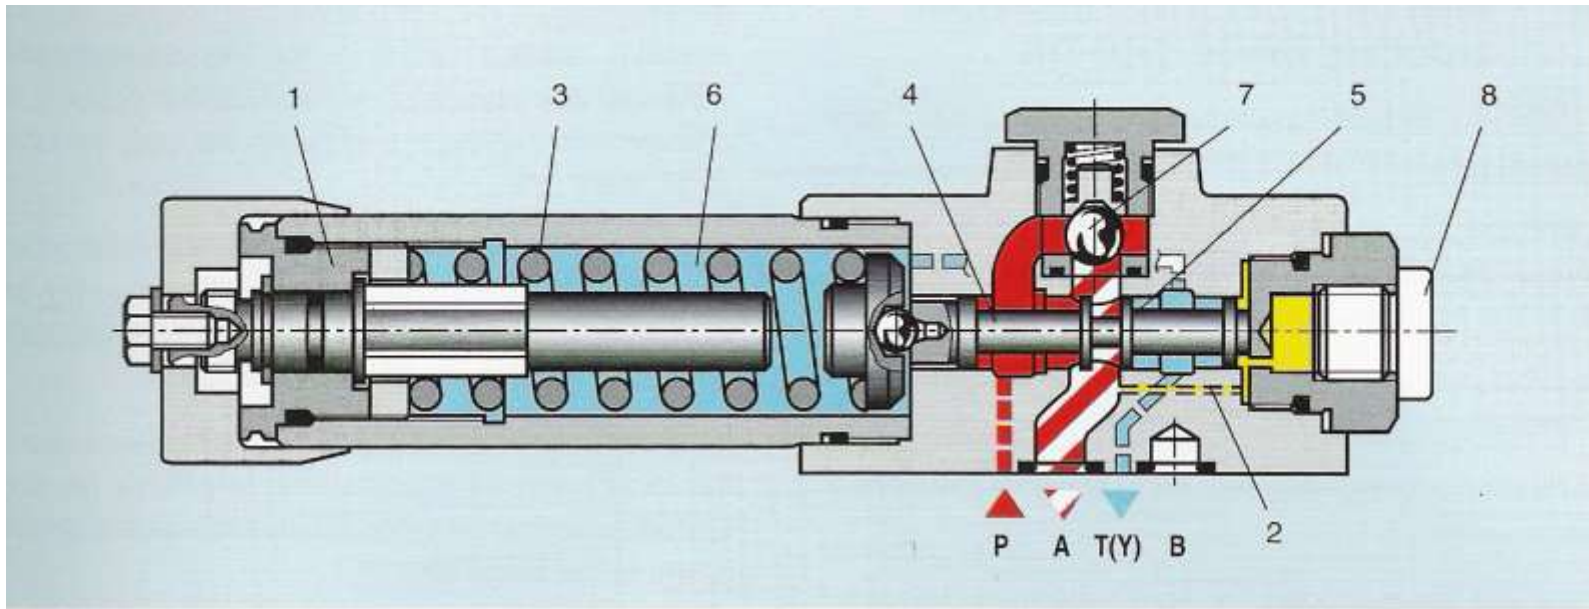

Βαλβίδες εκτόνωσης Ροής

6: Direct operated pressure reducing valve