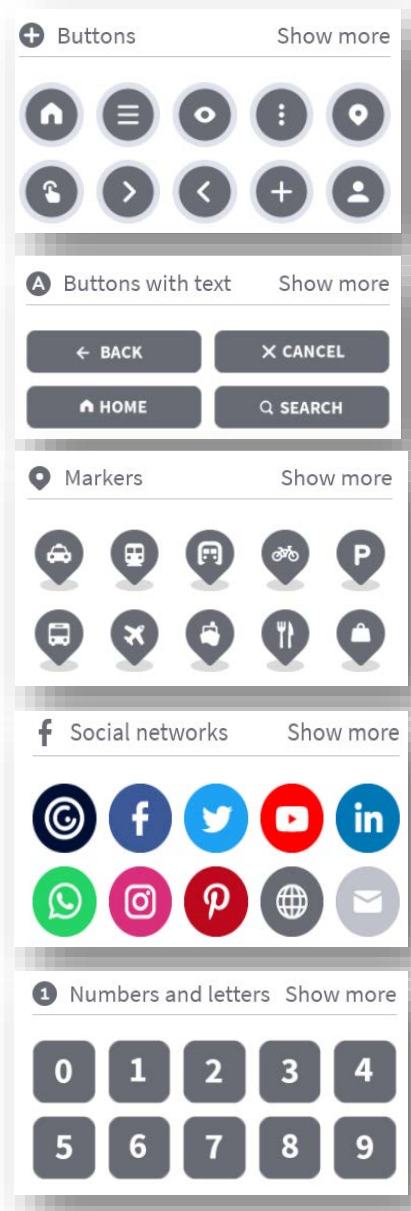

Εγγραφή

Get started - it's free!

Teacher

Sign up with Google

Συνεχίστε

Confirm your profile

Templates and other recommendations will depend on the options you choose.

My current field is I am a at

All set!

Εισαγωγή εικόνας

Επιλέξτε την εικόνα σας & σύρετέ την στο πλαίσιο που σας δίνει

Προσοχή:
επιλέξτε το σωστό πλαίσιο
μετακινώντας τις τελίτσες

Είδη διαδραστικών αντικειμένων

Εικονίδια που δηλώνουν διαδραστικά σημεία

ADD INTERACTIVITY

| | | | |
|---|--|--|---|
| <p>Σημείωση</p>  <p>TOOLTIP</p> | <p>Αναδυόμενο παράθυρο</p>  <p>WINDOW</p> | <p>Πλήρης οθόνη</p>  <p>FULL SCREEN</p> | <p>Προσθήκη ήχου</p>  <p>AUDIO</p> |
| <p>Πήγαινε στη στη σελίδα ...</p>  <p>GO TO PAGE</p> | <p>Δεσμός</p>  <p>LINK</p> | <p>Εμφάνιση</p>  <p>REVEAL</p> | <p>Απόκρυψη</p>  <p>HIDE</p> |