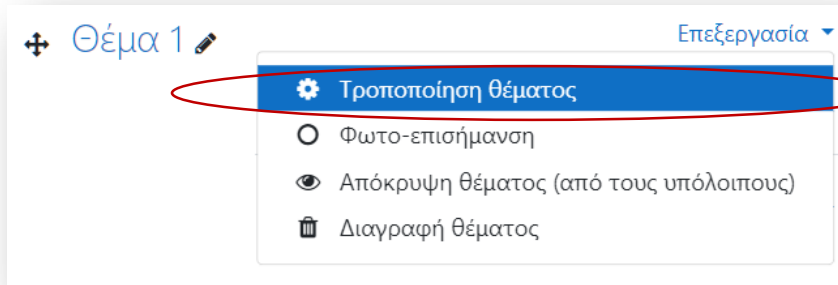

Αλλάζεις τον τρόπο που η πλατφόρμα σε ειδοποιεί

Πρώτες ρυθμίσεις: 'Προτιμήσεις επεξεργαστή κειμένου'

Προτιμήσεις επεξεργαστή κειμένου

Επεξεργαστής κειμένου ? Επεξεργαστής HTML Atto ▾

- Προεπιλεγμένος επεξεργαστής κειμένου
- Επεξεργαστής HTML Atto
- Επεξεργαστής HTML TinyMCE
- Περιοχή απλού κειμένου

Επιλέξτε το HTML Atto

Στη συνέχεια
πατήστε

Αποθήκευση αλλαγών

Εξάσκηση

Επίλεξε από το μενού το μάθημά σου →

Ενεργοποίηση επεξεργασίας

Άσκηση

Δήλωσε λίγα λόγια για το μάθημά σου (κάνε σχετική αναζήτηση πρώτα και βάλε κάτι σχετικό) και πρόσθεσε μέσω δεσμού μία εικόνα αντιπροσωπευτική και το δεσμό ενός αντίστοιχου βίντεο