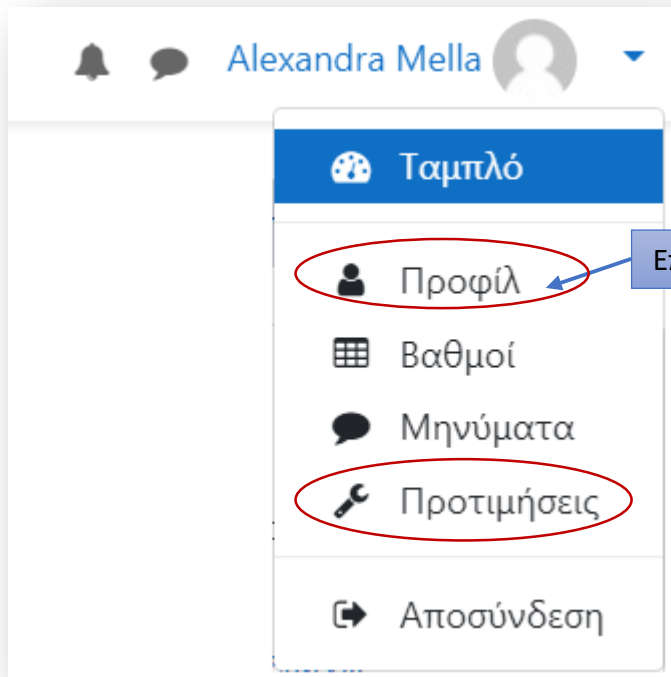

Moodle

Προσωπικές ρυθμίσεις

Πρώτες ρυθμίσεις

Επεξεργάσου το προφίλ σου

Επεξεργασία του προφίλ

Πρώτες ρυθμίσεις: 'Προφίλ'

Γενικά

Μικρό/Βαπτιστικό όνομα

Επίθυμο

Διεύθυνση ηλεκτρονικού ταχυδρομείου

Εμφάνιση διεύθυνσης ηλεκτρονικού ταχυδρομείου

Προφίλ MoodleNet

Πόλη/χωριό

Επιλέξτε μια χώρα

Ζώνη ώρας

Περιγραφή

Εικόνα χρήστη

Επιπρόσθετα ονόματα

Ενδιαφέροντα

Προαιρετικά

Αποθήκευση αλλαγών Ακύρο

Εξάσκηση

Γράψε λίγα λόγια για σένα (μη δίνεις προσωπικά στοιχεία) & πρόσθεσε μία εικόνα που σου αρέσει στο προφίλ σου (όχι δική σου) & άλλαξε ότι άλλο επιθυμείς