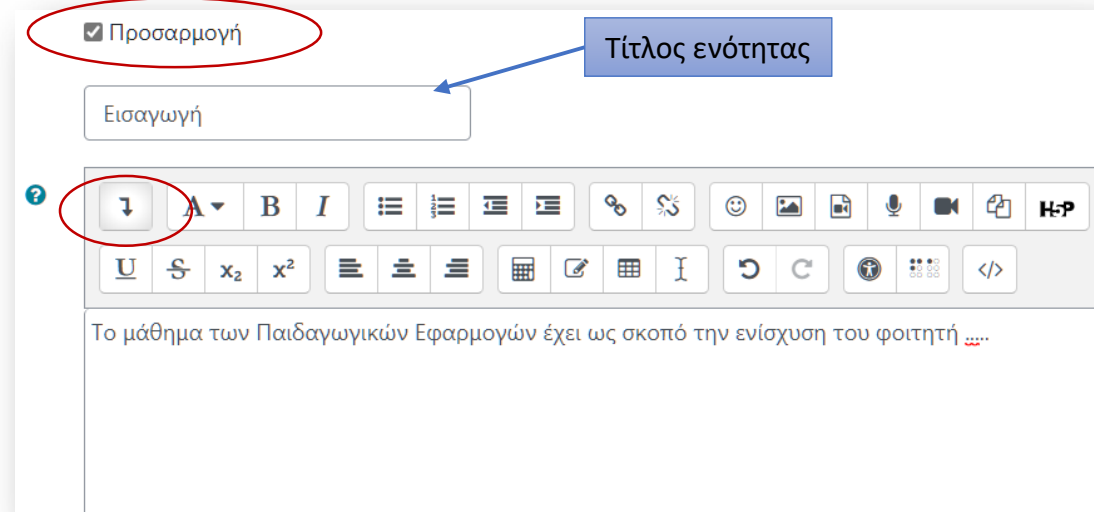

Αλλάζεις τον τρόπο που η πλατφόρμα σε ειδοποιεί

Πρώτες ρυθμίσεις: 'Προτιμήσεις επεξεργαστή κειμένου'

Προτιμήσεις επεξεργαστή κειμένου

Επεξεργαστής κειμένου ? Επεξεργαστής HTML Atto ▾

- Προεπιλεγμένος επεξεργαστής κειμένου
- Επεξεργαστής HTML Atto
- Επεξεργαστής HTML TinyMCE
- Περιοχή απλού κειμένου

Επιλέξτε το HTML Atto

Στη συνέχεια
πατήστε

Αποθήκευση αλλαγών

Εξάσκηση

Επίλεξε από το μενού το μάθημά σου →

Ενεργοποίηση επεξεργασίας

Άσκηση

Δήλωσε λίγα λόγια για το μάθημά σου (κάνε σχετική αναζήτηση πρώτα και βάλε κάτι σχετικό) και πρόσθεσε μέσω δεσμού μία εικόνα αντιπροσωπευτική και το δεσμό ενός αντίστοιχου βίντεο

Η βοήθεια στα στοιχεία (Inline help)

Περιηγήσου λίγο στις σελίδες σου και επίλεξε κάθε φορά που βλέπεις τη βοήθεια

Η ιδέα μιας περίληψης είναι ένα σύντομο κείμενο που προετοιμάζει τους μαθητές για τις δραστηριότητες εντός του θέματος ή της εβδομάδας. Το κείμενο εμφανίζεται στη σελίδα του μαθήματος κάτω από το όνομα του τμήματος (μαθήματος).