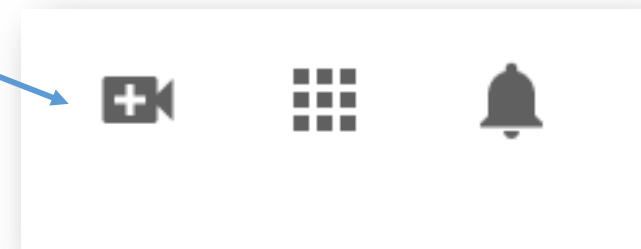

Δημιούργησε ένα κανάλι στο YouTube

Σε 3 βήματα

- Πήγαινε στο YouTube και επίλεξε **‘ΣΥΝΔΕΣΗ’** (Sign in) στην πάνω δεξιά γωνία της οθόνης σου

- Δώσε τα στοιχεία σου για το Gmail
- Έχεις πλέον δημιουργήσει ένα δικό σου κανάλι

Επιλέγεις τη μεταφόρτωση του βίντεό σου στο κανάλι σου

Την 1^η φορά

Επιλέξτε πώς να δημιουργήσετε το κανάλι σας

Χρησιμοποιήστε το όνομά σας

Δημιουργήστε ένα κανάλι που χρησιμοποιεί το όνομα και την εικόνα του Λογαριασμού σας Google.