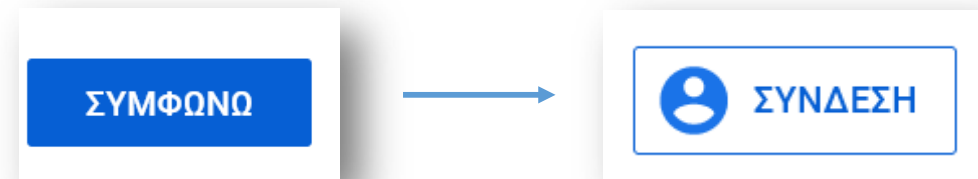

Δημιούργησε ένα κανάλι στο YouTube

Σε 3 βήματα

- Πήγαινε στο YouTube και επίλεξε **‘ΣΥΝΔΕΣΗ’** (Sign in) στην πάνω δεξιά γωνία της οθόνης σου

- Δώσε τα στοιχεία σου για το Gmail
- Έχεις πλέον δημιουργήσει ένα δικό σου κανάλι

Επιλέγεις τη μεταφόρτωση του βίντεό σου στο κανάλι σου

Την 1^η φορά

Επιλέξτε πώς να δημιουργήσετε το κανάλι σας

Χρησιμοποιήστε το όνομά σας

Δημιουργήστε ένα κανάλι που χρησιμοποιεί το όνομα και την εικόνα του Λογαριασμού σας Google.